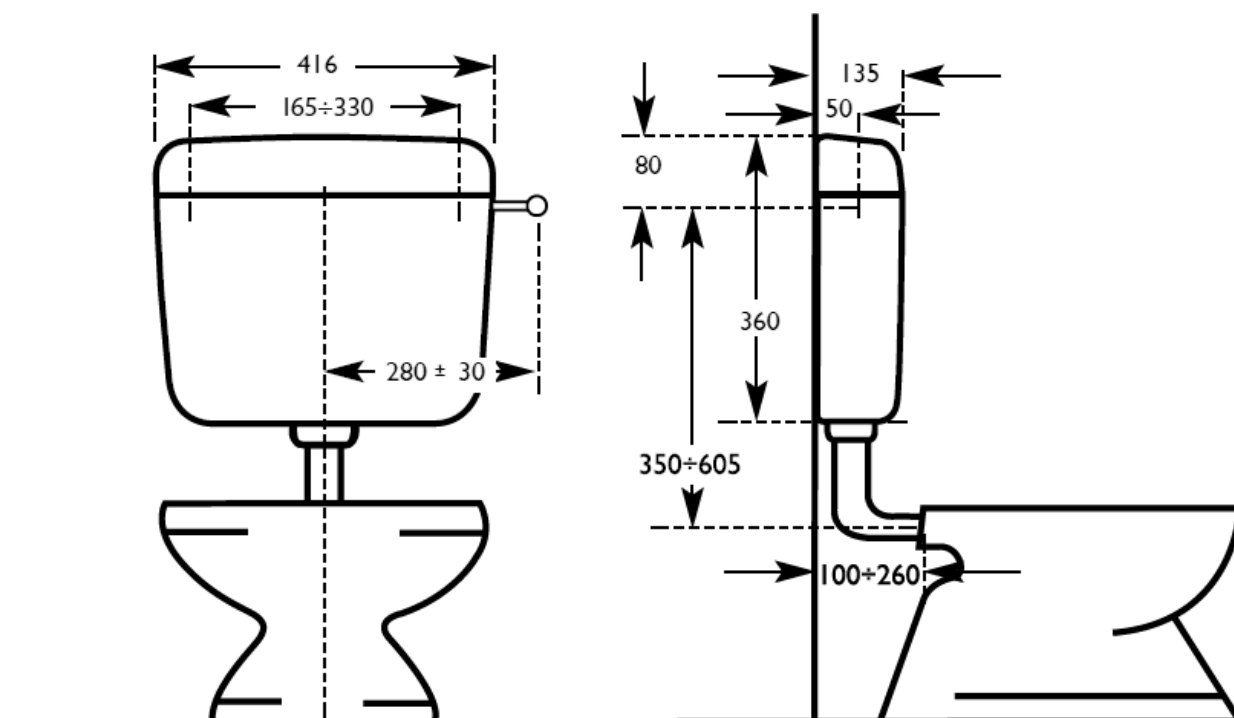

wc öblítő tartály

GORMEX

Kódszám: GEN1

Megnevezés: pneumatikus működtetésű víztartály, szigetelt

Tartalom: pneumatikus nyomógombbal és bekötőcsővel együtt

Figyelem! A pneumatikus működtető egység vezetékeit csempézés előtt kell a falba beépíteni.

A változtatás joga fenntartva.

Figyelem! A pneumatikus működtető egység vezetékeit csempézés előtt kell a falba beépíteni.